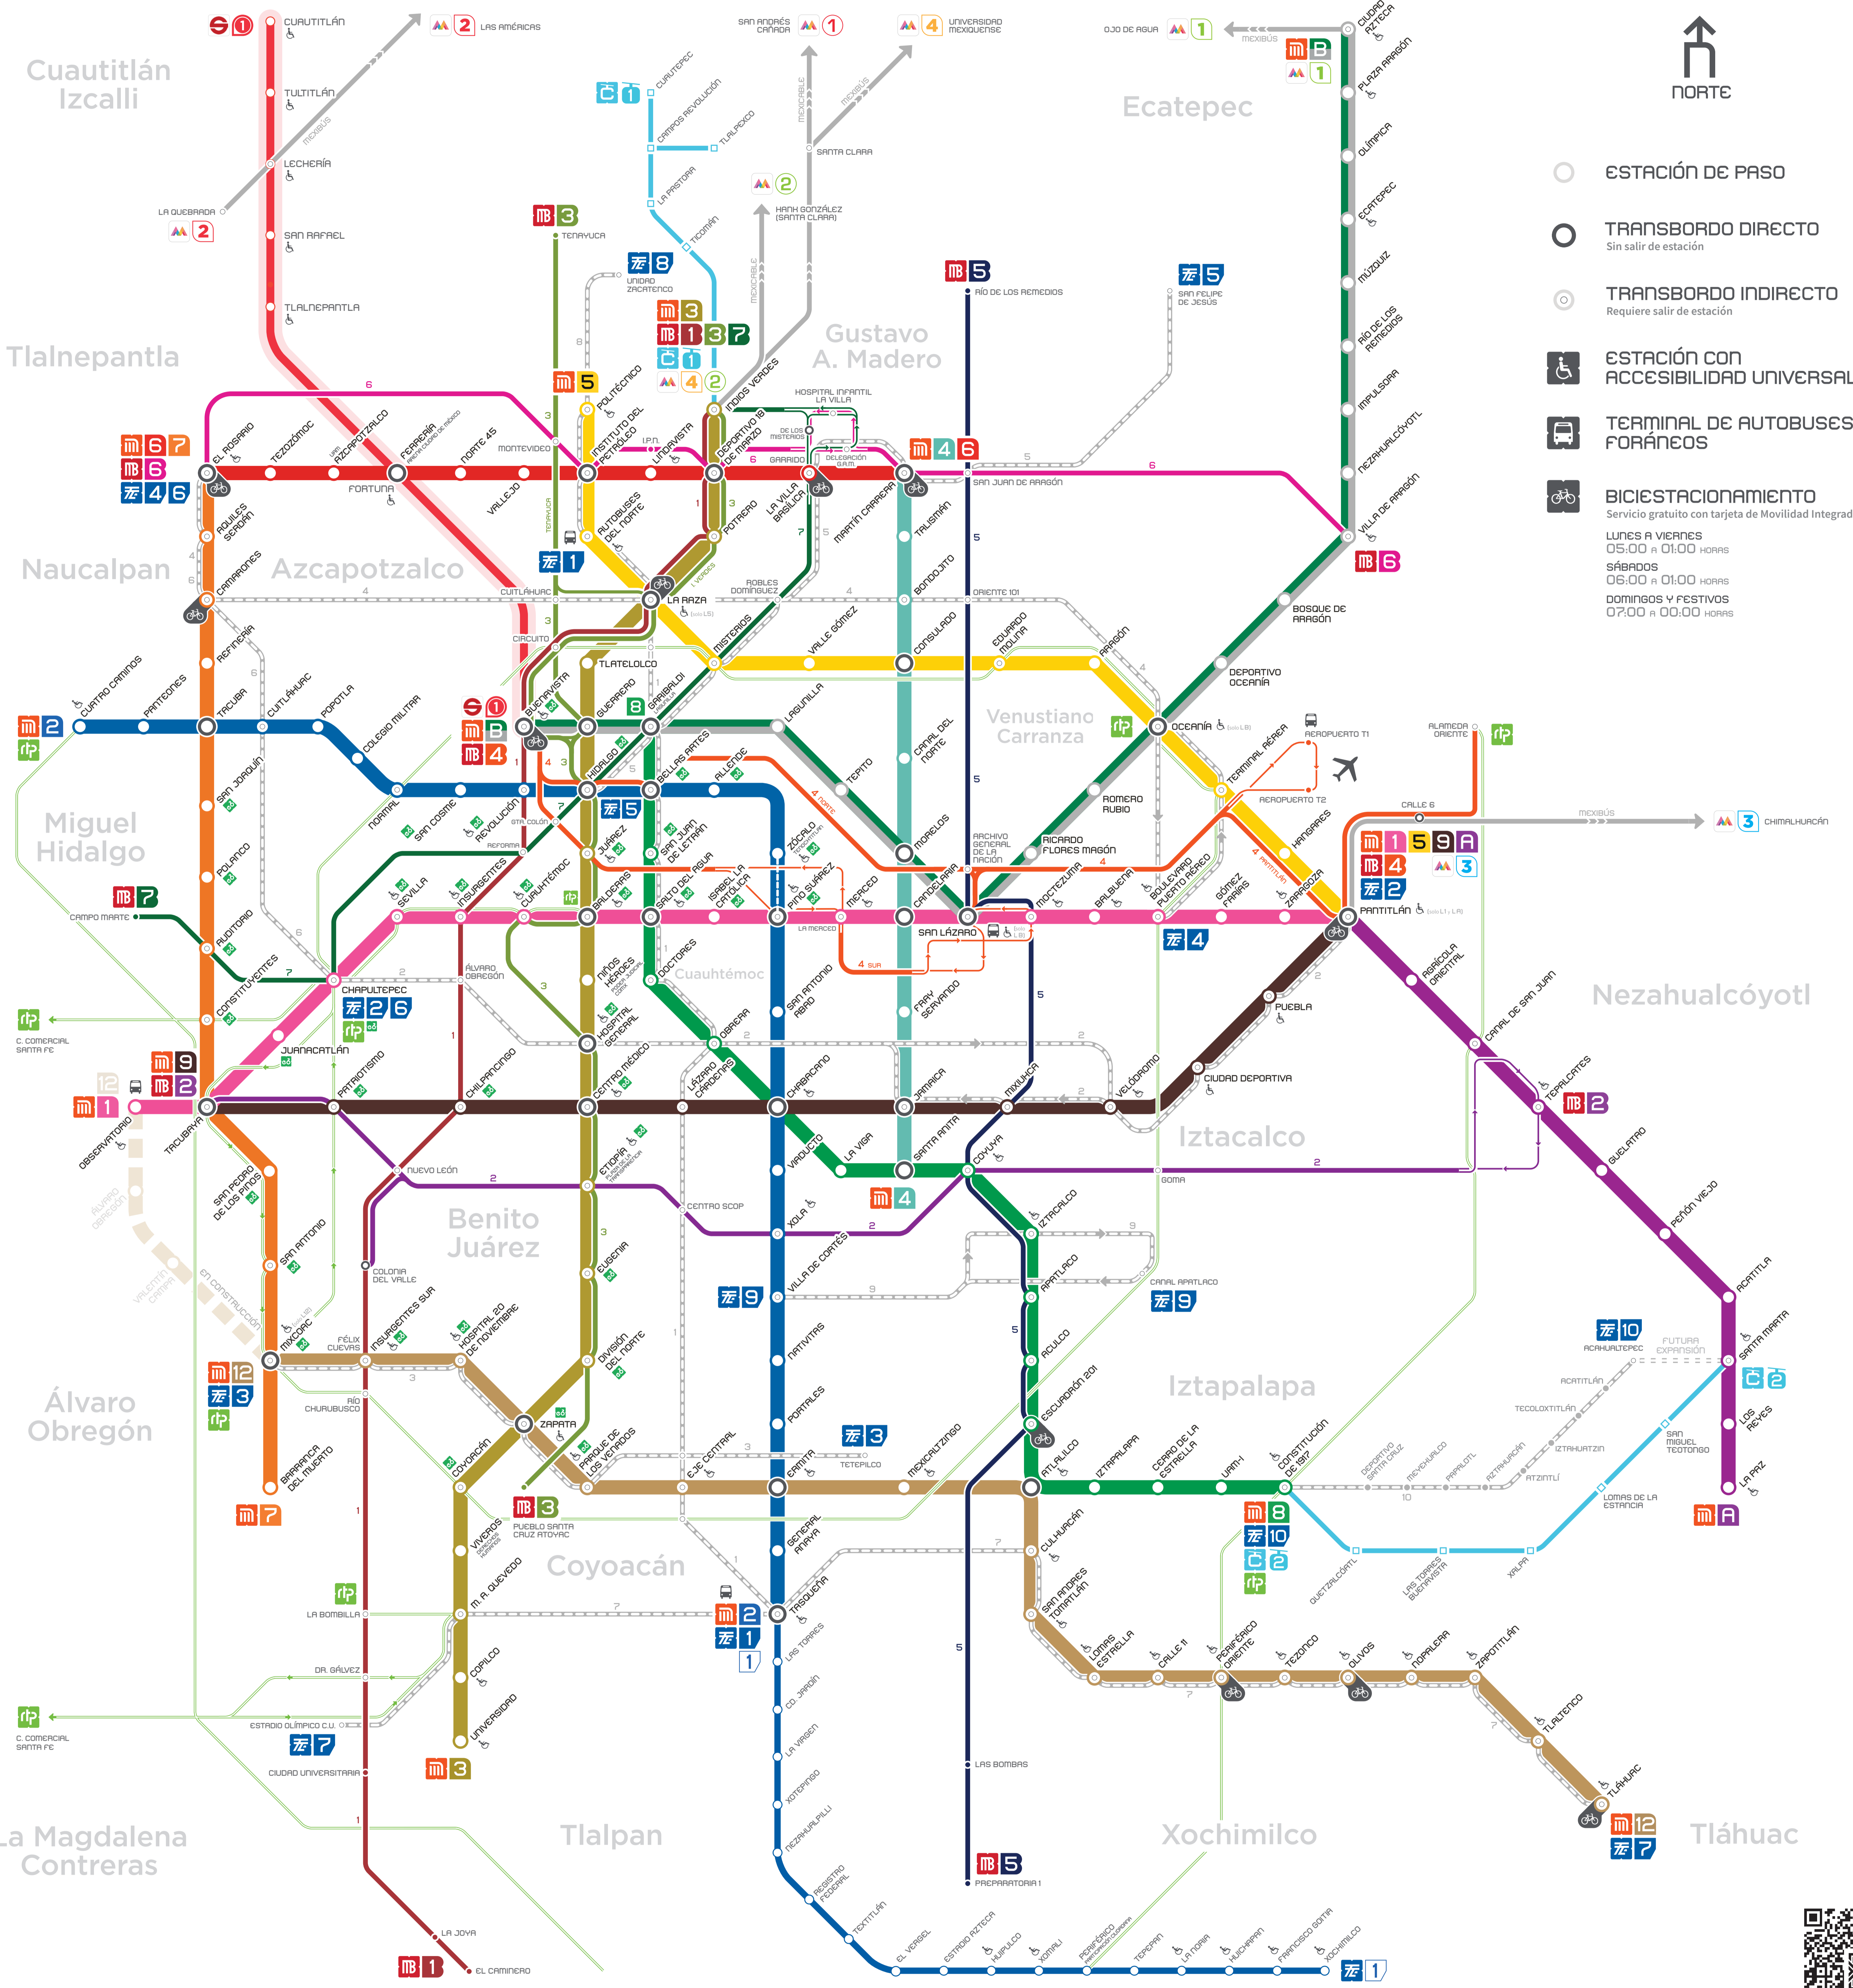

# MOVILIDAD INTEGRADA DE LA CIUDAD DE MÉXICO

### SISTEMA DE TRANSPORTE COLECTIVO METRO

- ESTACIÓN DE PASO
  - TRANSBORDO DIRECTO  
Sin salir de estación
  - TRANSBORDO INDIRECTO  
Requiere salir de estación
  - ESTACIÓN CON ACCESIBILIDAD UNIVERSAL
  - TERMINAL DE AUTOBUSES FORÁNEOS
  - BICIESTACIONAMIENTO  
Servicio gratuito con tarjeta de Movilidad Integrada
- LUNES A VIERNES  
05:00 a 01:00 HORAS  
SÁBADOS  
06:00 a 01:00 HORAS  
DOMINGOS Y FESTIVOS  
07:00 a 00:00 HORAS